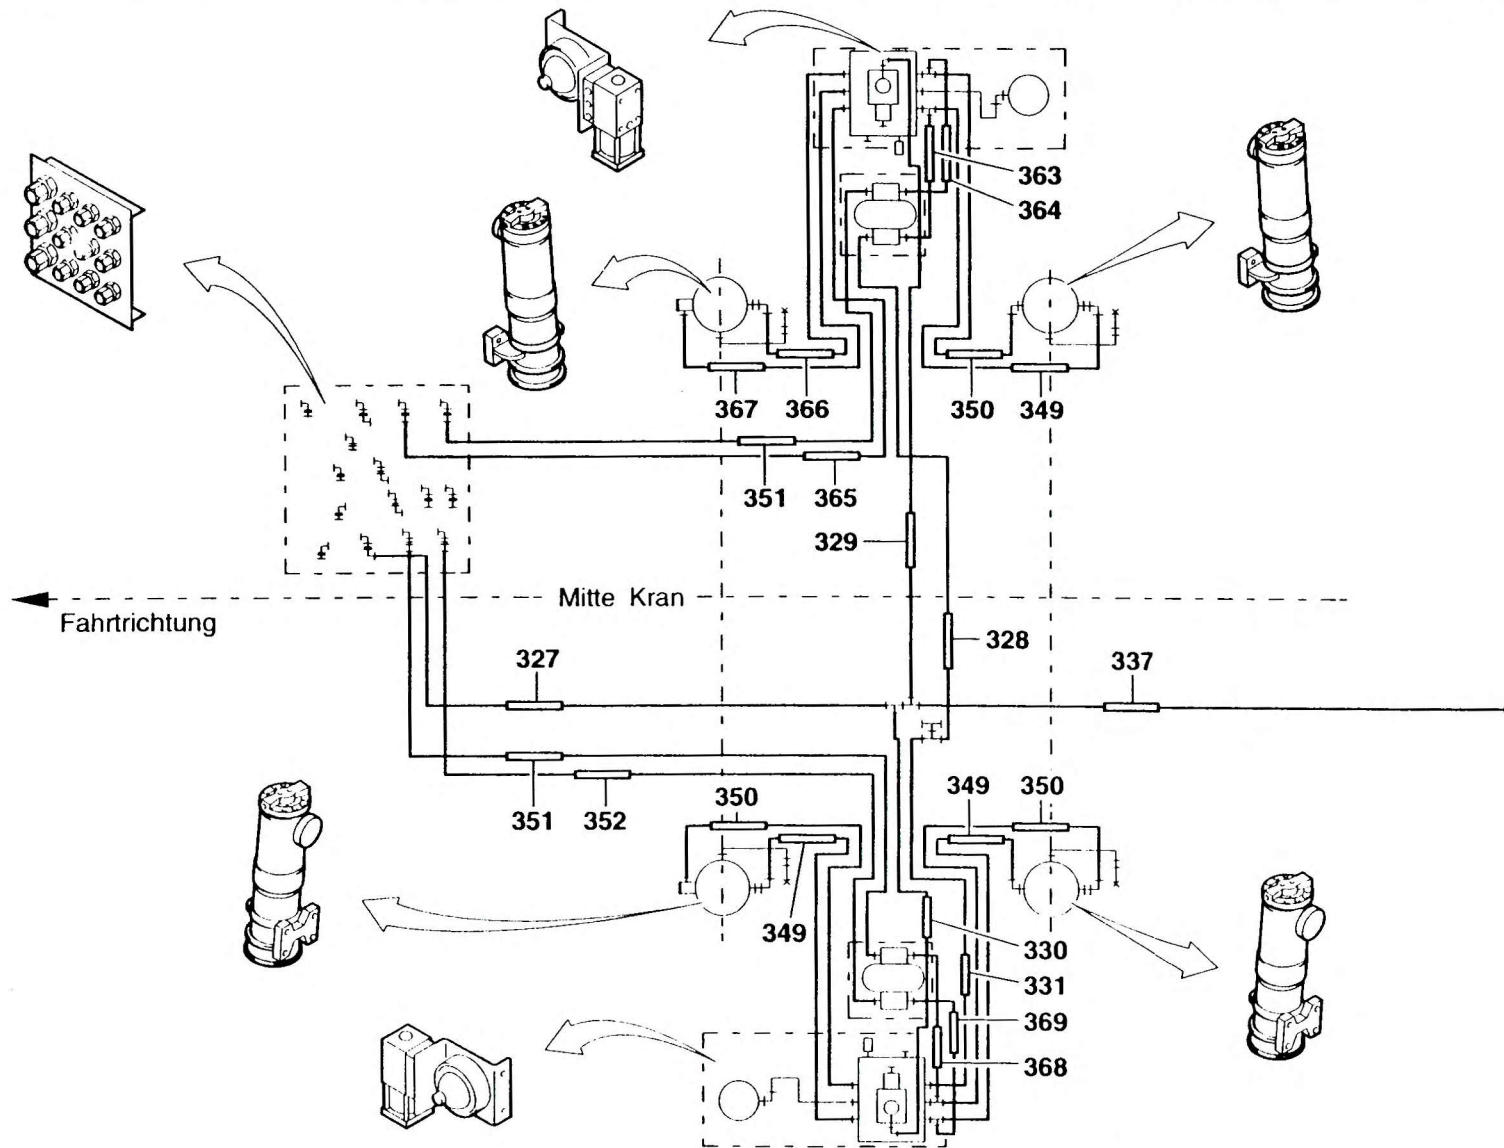

SCHLAUCHLEITUNGEN KRANTRAEGER  
HOSES, CARRIER

BILDTAFEL  
PICTORIAL DISPLAY

11.92

2221183-ETL C

1/4

GMK 6180  
BE 540  
G 781

SCHLAUCHLEITUNGEN KRANTRAEGER  
HOSES, CARRIER

BILDТАFEL  
PICTORIAL DISPLAY

GMK 6180  
BE 540  
G 781

11.92

2221183-ETL C

2/4

SCHLAUCHLEITUNGEN KRANTRAEGER  
HOSES, CARRIER

BILDTAFEL  
PICTORIAL DISPLAY

11.92

2221183-ETL C

3/4

GMK 6180  
BE 540  
G 781

SCHLAUCHLEITUNGEN KRANTRAEGER  
HOSES, CARRIER

BILDTAFEL  
PICTORIAL DISPLAY

GMK 6180  
BE 540  
G 781

11.92

2221183-ETL C

4/4